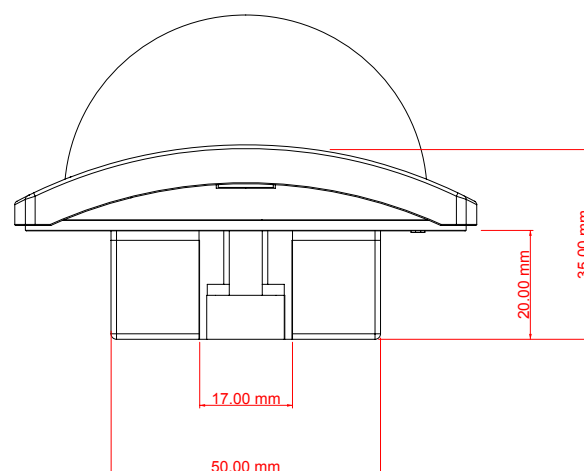

ZKR Comfort

Sobre la luz de la puerta

Sobre la luz de la puerta

La lámpara del pasillo exterior se encuentra sobre la puerta de la habitación en el pasillo. La forma de media esfera hace que sea fácil de notar. Entonces, si hay una emergencia en la habitación, se puede notar fácilmente. Advierte con tres colores diferentes. Rojo, verde y azul. El color depende de la llamada. Flush montado sobre las puertas. Si no es adecuado, puede montarse con una caja montada en la superficie.

Technical specification

ZKRUNCORTKLMP10

Weight (g)	56 gr.
Width (mm)	80 mm.
Depth (mm)	35 mm.
Height (mm)	80 mm.
Lighting Type	Led
Operating temperature / Humidity	-10°C +60°C / % 30 %80 RH
Current W	0.8
Material	PC-ABS-FR (Flame Retardant)
Power Supply	+5V
LED Colors	Blue, Red, Yellow
Communication	RJ 45
Color	White