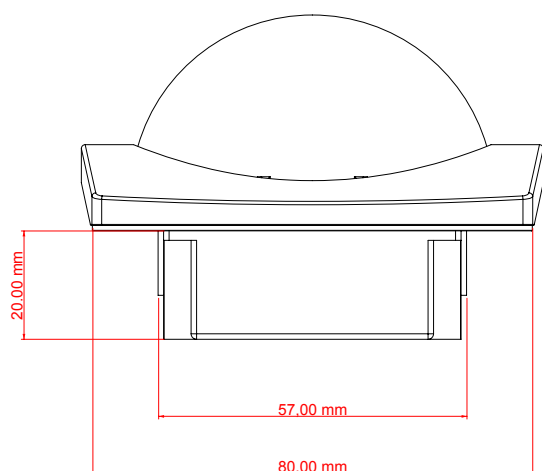

ZKR Comfort

Sobre la luz de la puerta

Sobre la luz de la puerta

La lámpara del pasillo exterior se encuentra sobre la puerta de la habitación en el pasillo. La forma de media esfera hace que sea fácil de notar. Entonces, si hay una emergencia en la habitación, se puede notar fácilmente. Advierte con tres colores diferentes. Rojo, verde y azul. El color depende de la llamada. Flush montado sobre las puertas. Si no es adecuado, puede montarse con una caja montada en la superficie.

Technical specification

ZKRUNCORTKLMP10

Weight (g)	56 gr.
Width (mm)	80 mm.
Depth (mm)	35 mm.
Height (mm)	80 mm.
Lighting Type	Led
Operating temperature / Humidity	-10°C +60°C / % 30 %80 RH
Current W	0.8
Material	PC-ABS-FR (Flame Retardant)
Power Supply	+5V
LED Colors	Blue, Red, Yellow
Communication	RJ 45
Color	White